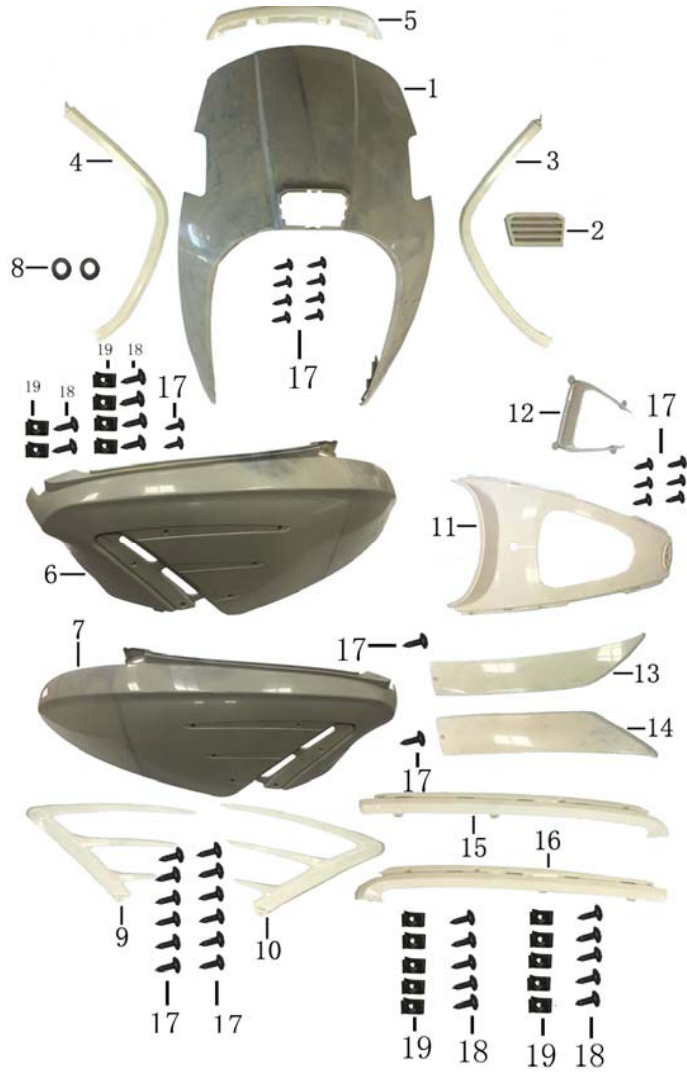

2	64311-AH01-9100	FRONT PANEL THROU	1
3	64358-AH01-9100	LEFT PANEL TRIM BAS	1
4	64357-AH01-9100	RIGHT PANEL TRIMEL	1
5	64307-AH01-9100	FRONT PANEL TRIME	1
6	83600-AH01-9000	LEFT DECORATIVE	1
7	83500-AH01-9000	RIGHT DECORATIVE	1
8	83505-ACAE-9000-B	DECORATIVE BOARD	2
9	83602-AH01-9100	LEFT DECORATIVE BC	1
10	83502-AH01-9100	RIGHT DECORATIVE B	1
11	83755-AH01-9000	AFTER THE CENTER C	1
12	83756-AH01-9100	REAR LIGHT TRIM	1
13	64306-AH01-9000	ARTICLE ON THE LEFT	1
14	64305-AH01-9000	ON THE RIGHT SIDE O	1
15	64356-AH01-9100	LEFT SIDE STRIP TRIM	1
16	64355-AH01-9100	RIGHT SIDE STRIP TRI	1
17	93401-42012-03	SCREW, ST4.2*12	30
18	93401-48016-03	SCREW, ST4.8*16	16
19	90601-F8-9000	NUT SPRING 4MM	16